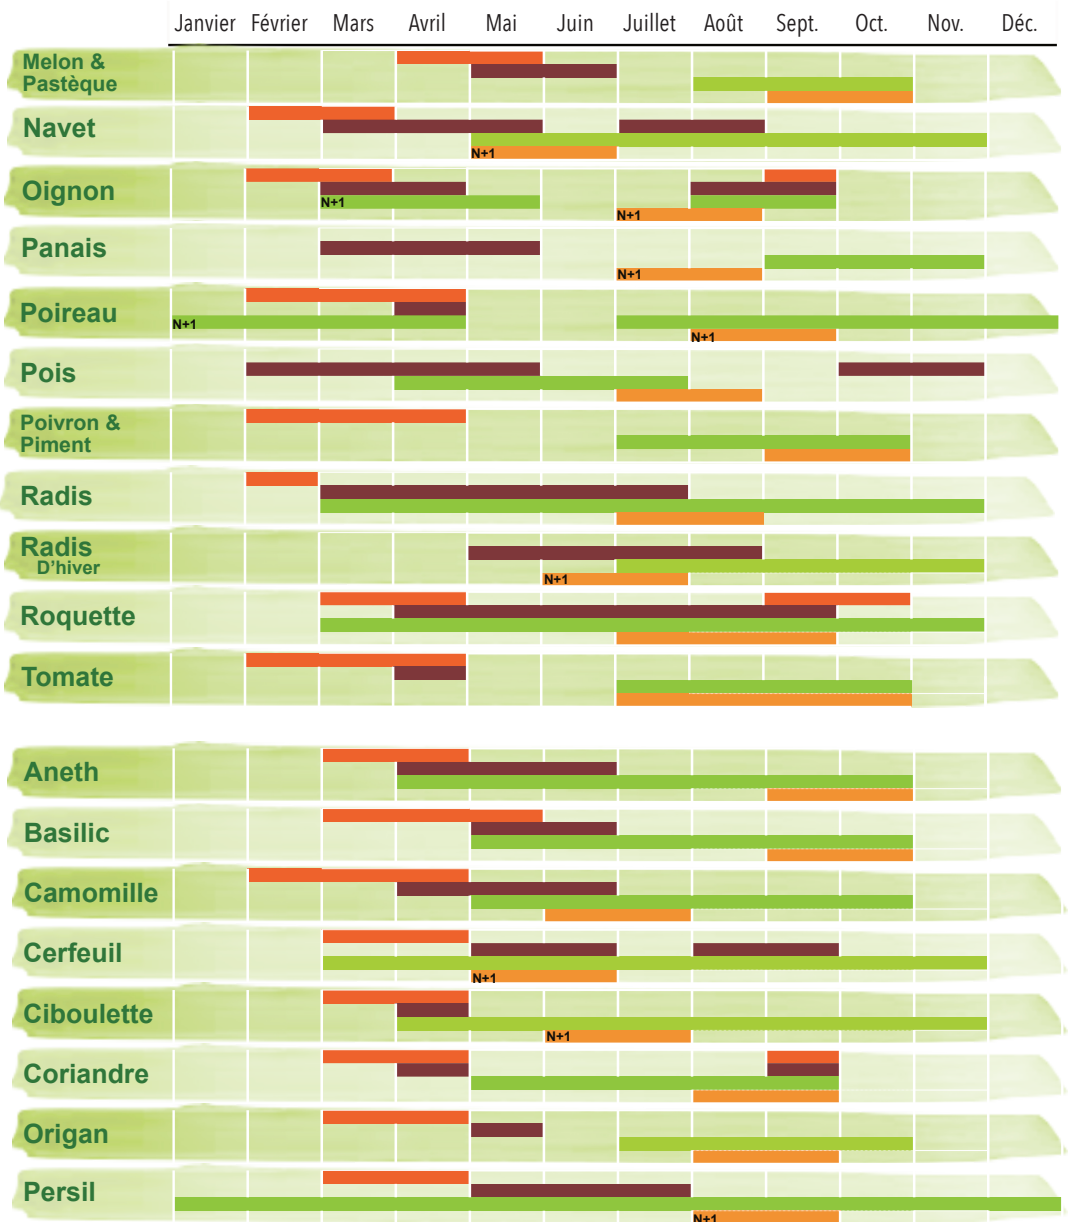

— Semis sous abri — Récolte
— Semis en pleine terre — Récolte des graines

Informations données à titre indicatif pour un climat tempéré, à adapter selon le climat régional.